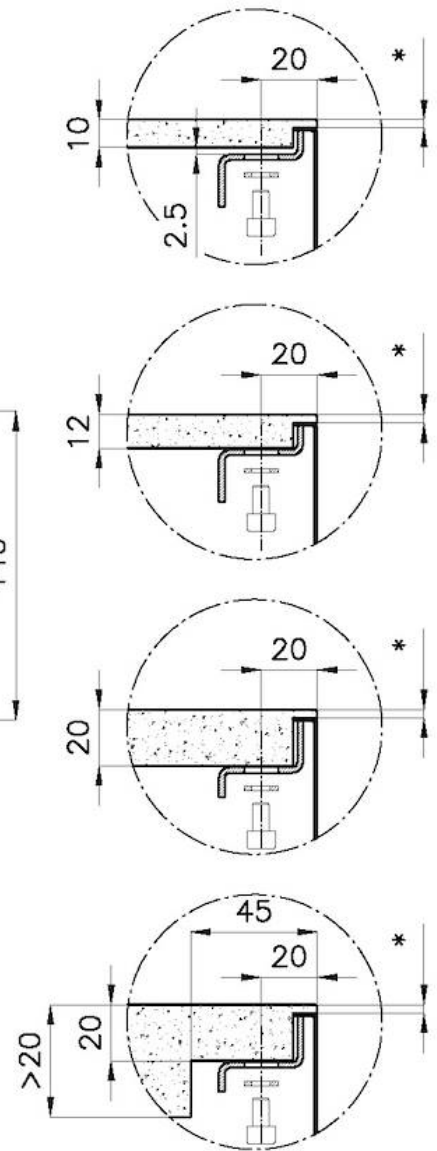

PVD

Colorazione

Gold

Base

45 cm

Larghezza

41.6 cm

Dimensioni

416x416 mm

Misura vasca

400 x 400 mm

Foro incasso

Vedi scheda tecnica

Dotazioni standard

Ganci di fissaggio, piletta, troppo-pieno e sifone, Imballo in scatola

Fori Mixer

Nessun foro di serie

Gocciolatoio

No

Piletta

Piletta 3,5"

Numero vasche

1 vasca

DATI TECNICI

Posizioni fori per fissaggio
Fixing hole positions

- * Lo spessore minimo deve essere valutato in base alla resistenza del materiale
- * The minimum thickness must be determined according to the strength of the material