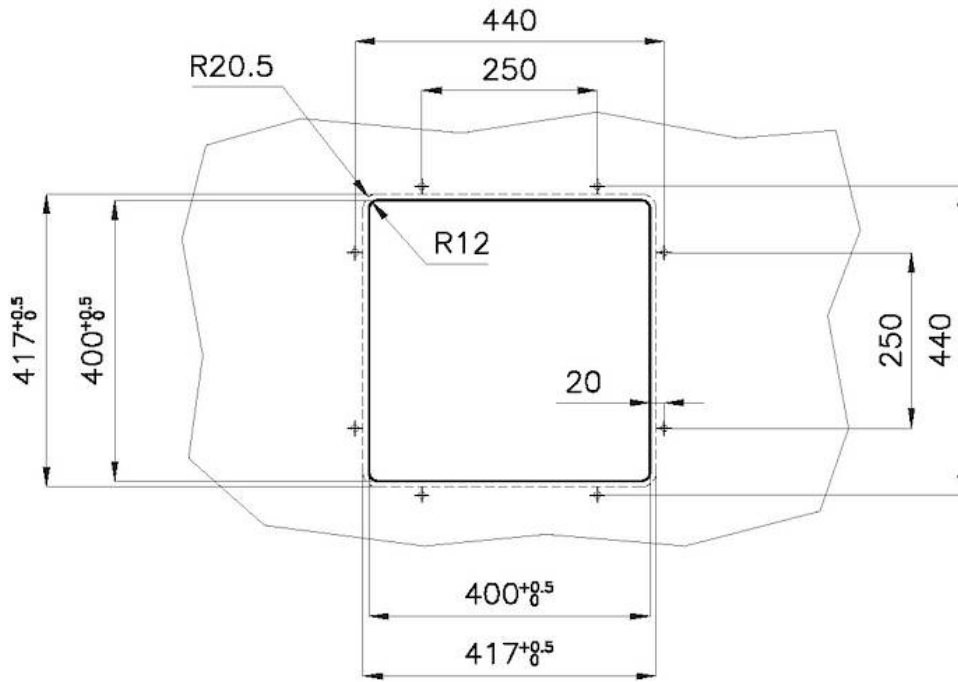

PVD

Colorazione

Gold

Base

45 cm

Larghezza

41.6 cm

Dimensioni

416x416 mm

Misura vasca

400 x 400 mm

Foro incasso

Vedi scheda tecnica

Dotazioni standard

Ganci di fissaggio, piletta, troppo-pieno e sifone, Imballo in scatola

Fori Mixer

Nessun foro di serie

Gocciolatoio

No

Piletta

Piletta 3,5"

Numero vasche

1 vasca

DATI TECNICI

Posizioni fori per fissaggio
Fixing hole positions

- * Lo spessore minimo deve essere valutato in base alla resistenza del materiale
- * The minimum thickness must be determined according to the strength of the material