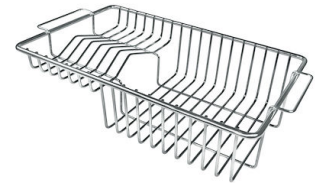

GALLERIA FOTOGRAFICA

ACCESSORI OPZIONALI

Cestello inox
8612 000

Cestello portapiatti inox
8100 303
* solo in abbinamento con l'accessorio
8644 101

Cestello portapiatti inox
8100 201

Griglia portapiatti inox
8100 154

Tagliere in cristallo
8631 300

Tagliere in HDPE
8657 001

Tagliere Twin in HDPE
8644 101

Vaschetta bianca
8153 100

Griglia Black
8100 617

Griglia Black
8100 653

Griglia Black
8100 651

Griglia Black
8100 652